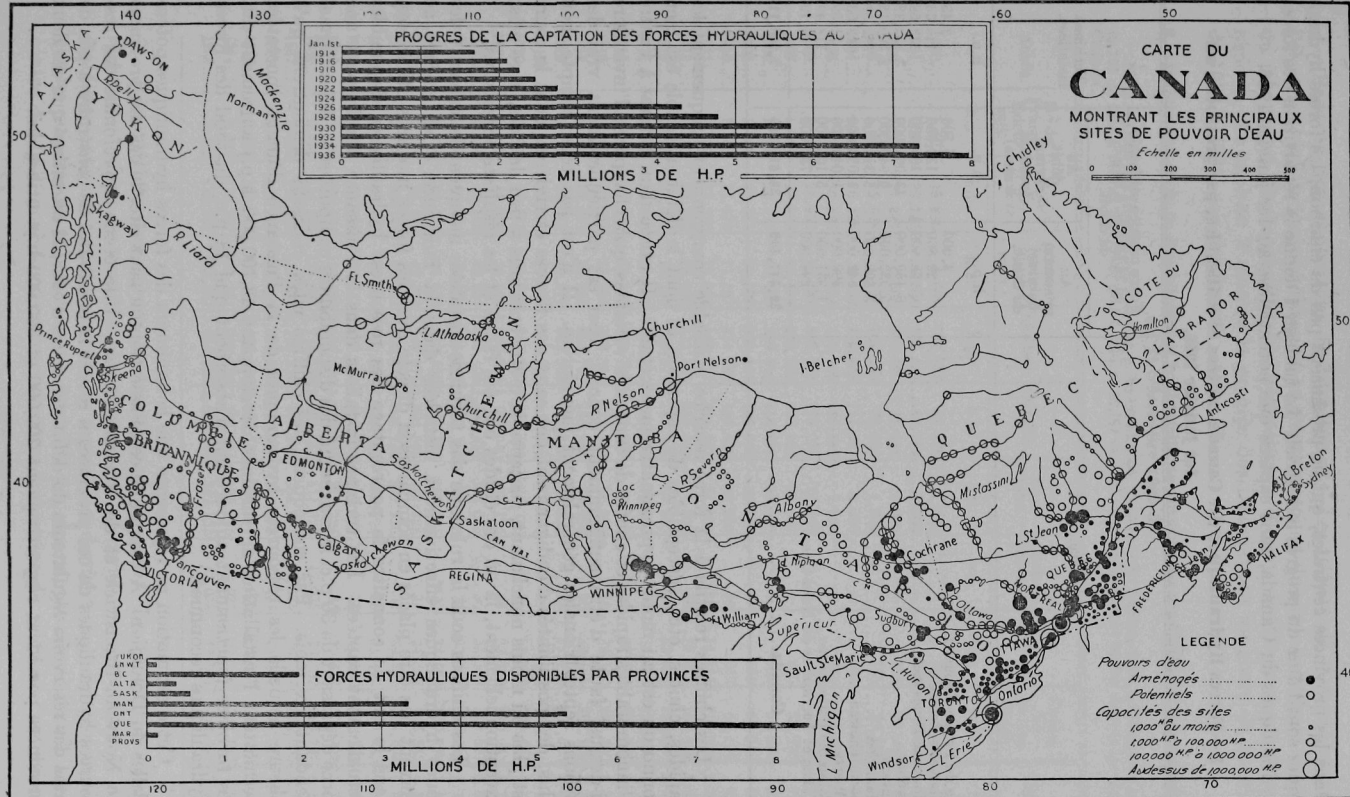

CARTE DU
CANADA
 MONTRANT LES PRINCIPAUX
 SITES DE POUVOIR D'EAU
 Echelle en milles
 0 100 200 300 400 500

- LEGENDE**
- Pouvoirs d'eau
 - Aménagés ●
 - Potentiels ○
 - Capacités des sites
 - 1000 HP ou moins ●
 - 10000 HP à 100 000 HP ○
 - 100 000 HP à 1 000 000 HP ○
 - Au-dessus de 1 000 000 HP ○